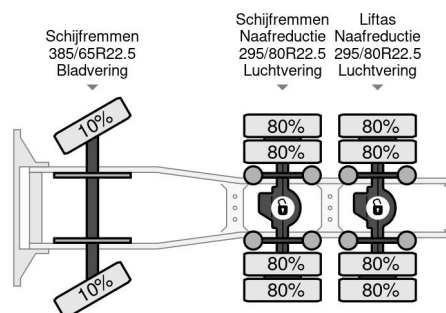

Volvo 6X4 - EURO 6 + HIAB XS 322 + REMOTE + LIFTING AXLE

COMMON

Preis	€ 99.750,- ex MwSt
Id	VO790498
Marke	Volvo
Typ	6X4 - EURO 6 + HIAB XS 322 + REMOTE + LIFTING AXLE
Baujahr	2016
Kilometerstand	281.660 km
Konstruktion	Standard-SZM
Bruttogewicht	31.000 kg
Schadstoffklasse	6

Volvo FH 540 6X4 - EURO 6 + HIAB XS 322 + REMOTE + LI...

Referentienummer: VO790498

PROPERTIES

Datum der erstzulassung	08-12-2016
Kraftstoffart	Diesel
Getriebe	Automatik
Fahrzeug-identifizierungsnummer	YV2RT60D8GA790498
Radformel	6x4
Anzahl der achsen	3
Gewicht	16.795 kg
Leistung in kw	405
Leistung in ps	551
Nutzlast	14.205 kg
Hubhöhe	2.350 cm