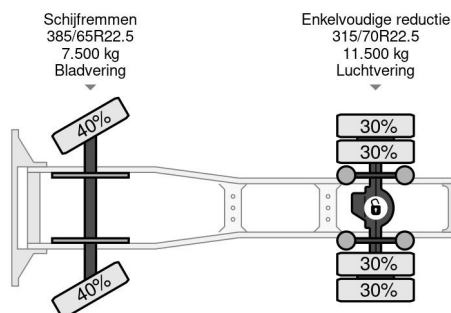

## COMMON

Preis	Auf Anfrage ex MwSt
Id	VO530408
Marke	Volvo
Typ	4X2 MANUAL GEAR - HOLLAND TRUCK TÜV UNTILL 07-2025
Baujahr	2008
Kilometerstand	1.720.450 km
Konstruktion	Standard-SZM
Bruttogewicht	20.000 kg
Schadstoffklasse	5

## PROPERTIES

Datum der eratzulassung	17-09-2008
Tüv-ablaufdatum	17-07-2025
Nummernschild	BV-HH-25
Kraftstoffart	Diesel
Getriebe	Schaltgetriebe
Fahrzeug-identifizierungsnummer	YV2AS02A38B530408
Radformel	4x2
Anzahl der achsen	2
Gewicht	7.464 kg
Zylinderzahl	6
Leistung in kw	324
Leistung in ps	440
Radstand	380 cm
Nutzlast	12.536 kg
Länge	599 cm
Breite	255 cm