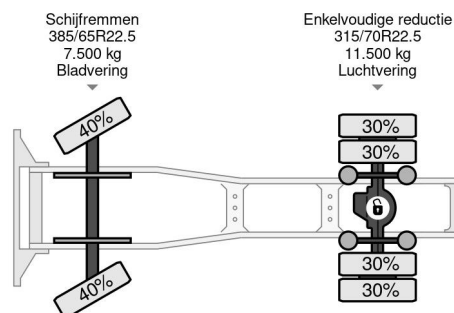

Volvo 4X2 MANUAL GEAR - HOLLAND TRUCK TÜV UNTILL 07-2025

COMMON

Preis	Auf Anfrage ex MwSt
Id	VO530408
Marke	Volvo
Typ	4X2 MANUAL GEAR - HOLLAND TRUCK TÜV UNTILL 07-2025
Baujahr	2008
Kilometerstand	1.720.450 km
Konstruktion	Standard-SZM
Bruttogewicht	20.000 kg
Schadstoffklasse	5

Volvo FH 440 4X2 MANUAL GEAR - HOLLAND TRUCK TÜV...

Referenznummer: VO530408

PROPERTIES

Datum der eratzulassung	17-09-2008
Tüv-ablaufdatum	17-07-2025
Nummernschild	BV-HH-25
Kraftstoffart	Diesel
Getriebe	Schaltgetriebe
Fahrzeug-identifizierungsnummer	YV2AS02A38B530408
Radformel	4x2
Anzahl der achsen	2
Gewicht	7.464 kg
Zylinderzahl	6
Leistung in kw	324
Leistung in ps	440
Radstand	380 cm
Nutzlast	12.536 kg
Länge	599 cm
Breite	255 cm