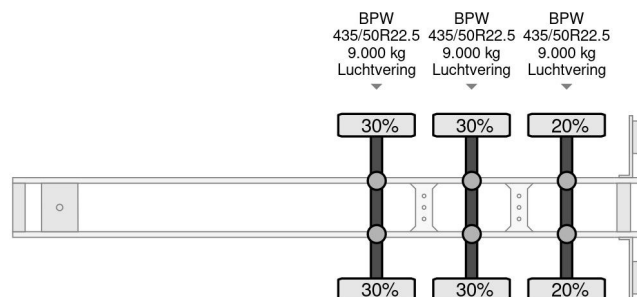

ZUBEHÖR

- Antiblockiersystem
- Hecktüren

BESCHREIBUNG