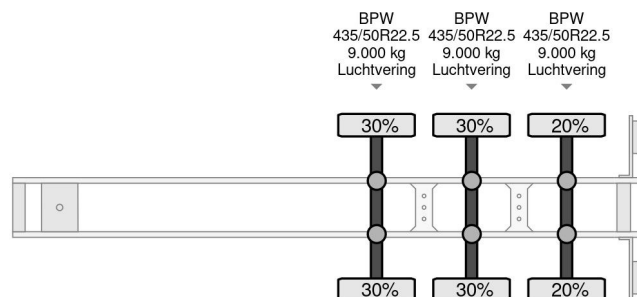

Samro ST39WJ - 3X BPW AXLE - MEGA

COMMON

Preis	€ 2.750,- ex MwSt
Id	SA500317-2
Marke	Samro
Typ	ST39WJ - 3X BPW AXLE - MEGA
Baujahr	2005
Konstruktion	Schiebeplanen
Bruttogewicht	38.000 kg

PROPERTIES

Datum der erstzulassung	23-02-2005
Tüv-ablaufdatum	26-07-2025
Nummernschild	OH-67-VP
Fahrzeug-identifizierungsnummer	VK1ST39WJPA500317
Anzahl der achsen	3
Gewicht	6.900 kg
Radstand	870 cm
Konstruktionsmaße (l/b/h)	
Nutzlast	31.100 kg
Länge	1.394 cm
Breite	255 cm

Samro ST39WJ - 3X BPW AXLE - MEGA

Referenznummer: SA500317-2

ZUBEHÖR

- Antiblockiersystem
- Hecktüren

BESCHREIBUNG