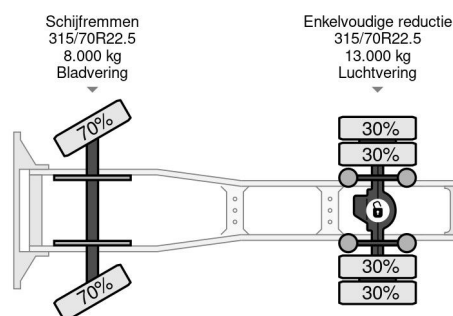

BESCHREIBUNG

VIDEO AVAILABLE

Energieweg 7, 4231 DJ Meerkerk
Tel.: +31 (0)183 74 56 20
Email: info@rhtrucks.nl

- Spoiler • Standheizung • Werkzeugkasten •
- Zentralverriegelung