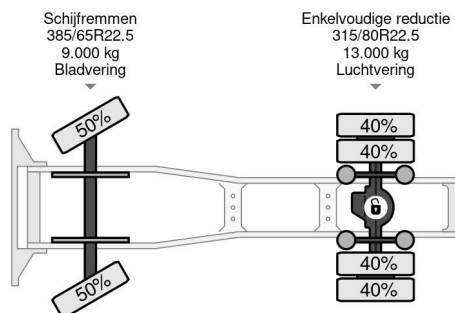

Volvo 4X2 - EURO 6 + EFFER 210 4S + REMOTE

COMMON

Preis	€ 29.750,- ex MwSt
Id	VO779126
Marke	Volvo
Typ	4X2 - EURO 6 + EFFER 210 4S + REMOTE
Baujahr	2015
Kilometerstand	540.494 km
Konstruktion	Standard-SZM
Bruttogewicht	18.000 kg
Schadstoffklasse	6

Volvo FM 370 4X2 - EURO 6 + EFFER 210 4S + REMOTE

Referentienummer: VO779126

PROPERTIES

Datum der eratzulassung	29-06-2015
Kraftstoffart	Diesel
Getriebe	Automatik
Fahrzeug-identifizierungsnummer	YV2X922A4FA779126
Radformel	4x2
Anzahl der achsen	2
Gewicht	11.300 kg
Leistung in kw	278
Leistung in ps	378
Nutzlast	6.700 kg
Hubhöhe	2.400 cm