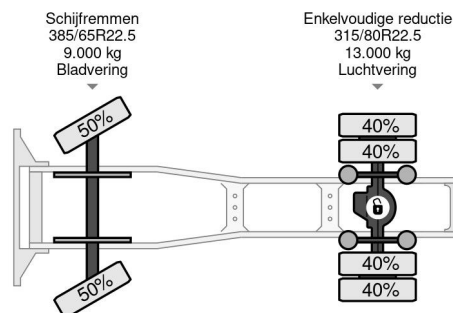

Volvo 4X2 - EURO 6 + EFFER 210 4S + REMOTE

COMMON

Preis	€ 29.750,- ex MwSt
Id	VO779126
Marke	Volvo
Typ	4X2 - EURO 6 + EFFER 210 4S + REMOTE
Baujahr	2015
Kilometerstand	540.494 km
Konstruktion	Standard-SZM
Bruttogewicht	18.000 kg
Schadstoffklasse	6

Volvo FM 370 4X2 - EURO 6 + EFFER 210 4S + REMOTE

Referentienummer: VO779126

PROPERTIES

Datum der eratzulassung	29-06-2015
Kraftstoffart	Diesel
Getriebe	Automatik
Fahrzeug-identifizierungsnummer	YV2X922A4FA779126
Radformel	4x2
Anzahl der achsen	2
Gewicht	11.300 kg
Leistung in kw	278
Leistung in ps	378
Nutzlast	6.700 kg
Hubhöhe	2.400 cm