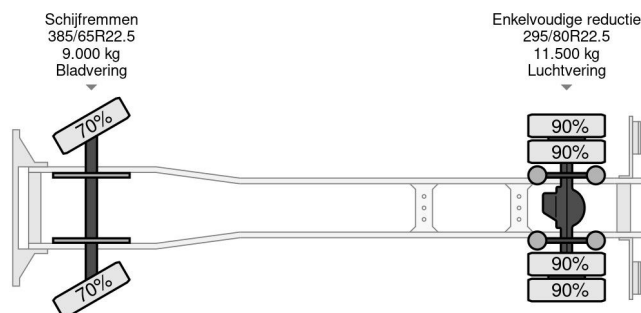

## COMMON

Preis	€ 22.950,- ex MwSt
Id	DA861568
Marke	DAF
Typ	4X2 HIAB 111 HIDUO + REMOTE CONTROL TÜV TILL 08-2025
Baujahr	2009
Kilometerstand	671.826 km
Konstruktion	Ladepritsche
Bruttogewicht	20.500 kg
Schadstoffklasse	5

## PROPERTIES

Datum der erstzulassung	07-08-2009
Tüv-ablaufdatum	22-08-2025
Nummernschild	BX-DD-98
Kraftstoffart	Diesel
Getriebe	Schaltgetriebe
Fahrzeug-identifizierungsnummer	XLRAE75PC0E861568
Radformel	4x2
Anzahl der achsen	2
Gewicht	11.410 kg
Zylinderzahl	6
Leistung in kw	228
Leistung in ps	310
Radstand	610 cm
Konstruktionsmaße (l/b/h)	
Nutzlast	9.090 kg
Länge	1.010 cm
Breite	255 cm
Hubhöhe	1.200 cm