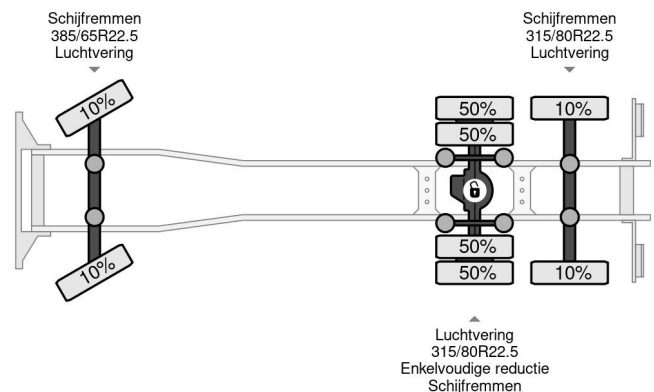

Mercedes-Benz 6X2 HMF 2220 + REMOTE CONTROL EURO 5

COMMON

Preis	€ 27.950,- ex MwSt
Id	MB353208-K
Marke	Mercedes-Benz
Typ	6X2 HMF 2220 + REMOTE CONTROL EURO 5
Baujahr	2008
Kilometerstand	448.300 km
Konstruktion	Kranwagen
Bruttogewicht	27.000 kg
Schadstoffklasse	5

Mercedes-Benz Axor 2633 6X2 HMF 2220 + REMOTE CON...

Referentienummer: MB353208-K

PROPERTIES

Datum der eratzulassung	03-11-2008
Kraftstoffart	Diesel
Getriebe	Schaltgetriebe
Fahrzeug-identifizierungsnummer	wdb95060411353208
Radformel	6x2
Anzahl der achsen	3
Gewicht	12.855 kg
Leistung in kw	240
Leistung in ps	326
Nutzlast	14.145 kg