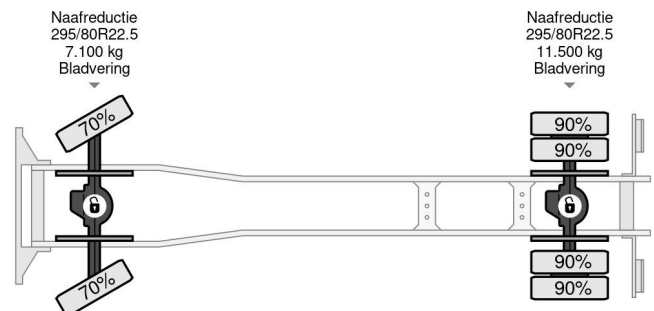

BESCHREIBUNG

VIDEO AVAILABLE

Energieweg 7, 4231 DJ Meerkerk
Tel.: +31 (0)183 74 56 20
Email: info@rhtrucks.nl