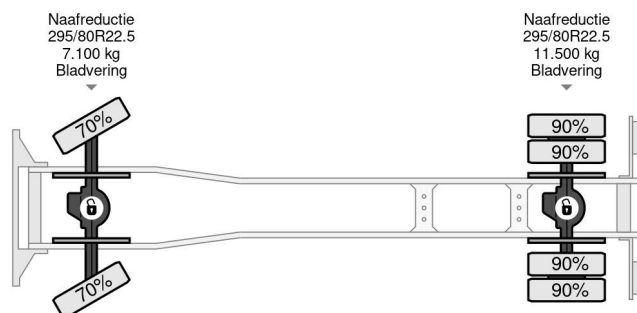

MAN 4X4 + HMF 1500 + REMOTE + TIPPER + FULL STEEL SUSP. + TÜV 09-2025

COMMON

Preis	€ 39.950,- ex MwSt
Id	MA214062-K
Marke	MAN
Typ	4X4 + HMF 1500 + REMOTE + TIPPER + FULL STEEL SUSP. + TÜV 09-2025
Baujahr	2008
Kilometerstand	169.823 km
Konstruktion	Kranwagen
Bruttogewicht	18.000 kg
Schadstoffklasse	4

MAN TGM 18.280 4X4 + HMF 1500 + REMOTE + TIPPER + ...

Referenznummer: MA214062-K

PROPERTIES

Datum der erstzulassung	24-06-2008
Tüv-ablaufdatum	16-09-2025
Nummernschild	BV-TX-05
Kraftstoffart	Diesel
Getriebe	Schaltgetriebe
Fahrzeug-identifizierungsnummer	WMAN38ZZ98Y214062
Radformel	4x4
Anzahl der achsen	2
Gewicht	9.180 kg
Zylinderzahl	6
Leistung in kw	206
Leistung in ps	280
Radstand	390 cm
Nutzlast	8.820 kg
Länge	735 cm
Breite	255 cm