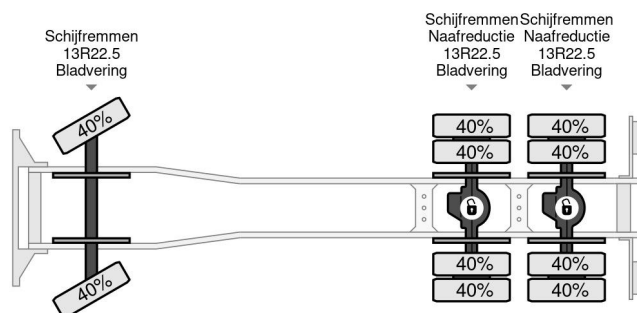

MAN 6X4 HIAB 166D + REMOTE CONTROL + 2 WAYS KIPPER TÜV TILL 07-2025

COMMON

Preis	€ 48.750,- ex MwSt
Id	MA064877-K
Marke	MAN
Typ	6X4 HIAB 166D + REMOTE CONTROL + 2 WAYS KIPPER TÜV TILL 07-2025
Baujahr	2012
Kilometerstand	297.204 km
Konstruktion	Kranwagen
Bruttogewicht	28.000 kg
Schadstoffklasse	5

MAN TGS 26.400 6X4 HIAB 166D + REMOTE CONTROL + 2...

Referenznummer: MA064877-K

PROPERTIES

Datum der eratzulassung	10-07-2012
Tüv-ablaufdatum	28-07-2025
Kraftstoffart	Diesel
Getriebe	Automatik
Fahrzeug-identifizierungsnummer	WMA26SZZ8CL064877
Radformel	6x4
Anzahl der achsen	3
Gewicht	16.430 kg
Leistung in kw	294
Leistung in ps	400
Nutzlast	11.730 kg