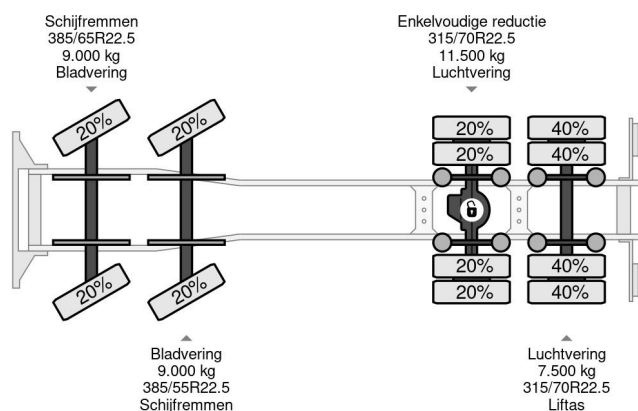

## PROPERTIES

Datum der eratzulassung	05-08-2015
Kraftstoffart	Diesel
Getriebe	Automatik
Fahrzeug-identifizierungsnummer	YV2RT40F4FA773721
Radformel	8x2
Anzahl der achsen	4
Gewicht	19.700 kg
Leistung in kw	375
Leistung in ps	510
Nutzlast	12.300 kg
Hubhöhe	29 cm
Tragkraft	6.335 kg