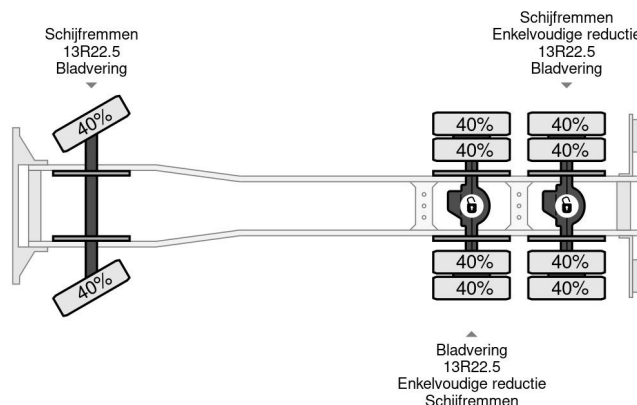

Scania 6X4 PALFINGER PK 20001-K + REMOTE CONTROL EURO 5

COMMON

Preis	€ 39.950,- ex MwSt
Id	SC174442
Marke	Scania
Typ	6X4 PALFINGER PK 20001-K + REMOTE CONTROL EURO 5
Baujahr	2013
Kilometerstand	316.126 km
Konstruktion	Ladepritsche
Bruttogewicht	26.000 kg
Schadstoffklasse	5

Scania P360 6X4 PALFINGER PK 20001-K + REMOTE CON...

Referentienummer: SC174442

PROPERTIES

Datum der erstzulassung	24-04-2013
Kraftstoffart	Diesel
Getriebe	Schaltgetriebe
Fahrzeug-identifizierungsnummer	YS2P6X40009174442
Radformel	6x4
Anzahl der achsen	3
Gewicht	14.485 kg
Leistung in kw	265
Leistung in ps	360
Konstruktionsmaße (l/b/h)	
Nutzlast	11.515 kg