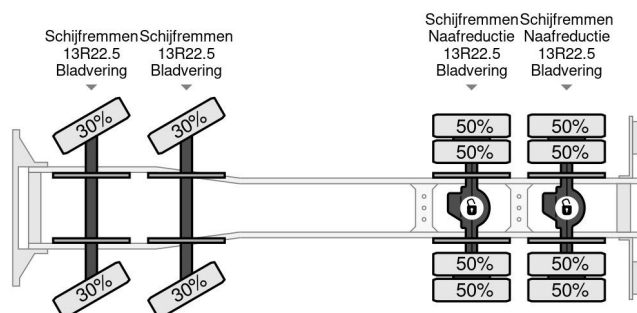

Iveco 8X4 CIFA PUMP 24M + MIXER FULL STEEL + REMOTE CONTROL

COMMON

Preis	€ 52.950,- ex MwSt
Id	IV204457
Marke	Iveco
Typ	8X4 CIFA PUMP 24M + MIXER FULL STEEL + REMOTE CONTROL
Baujahr	2008
Kilometerstand	450.535 km
Konstruktion	Betonpumpe
Bruttogewicht	32.000 kg
Schadstoffklasse	5

Iveco Eurotrakker 410 8X4 CIFA PUMP 24M + MIXER FULL ...

Referentienummer: IV204457

PROPERTIES

Datum der eratzulassung	27-06-2008
Tüv-ablaufdatum	22-01-2025
Kraftstoffart	Diesel
Getriebe	Schaltgetriebe
Fahrzeug-identifizierungsnummer	WJM3JSS40C204457
Radformel	8x4
Anzahl der achsen	4
Gewicht	22.423 kg
Leistung in kw	302
Leistung in ps	410
Nutzlast	9.577 kg
Hubhöhe	2.400 cm