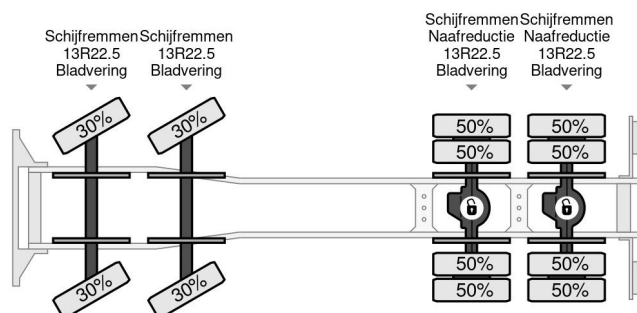

Iveco 8X4 CIFA PUMP 24M + MIXER FULL STEEL + REMOTE CONTROL

COMMON

Preis	€ 52.950,- ex MwSt
Id	IV204457
Marke	Iveco
Typ	8X4 CIFA PUMP 24M + MIXER FULL STEEL + REMOTE CONTROL
Baujahr	2008
Kilometerstand	450.535 km
Konstruktion	Betonpumpe
Bruttogewicht	32.000 kg
Schadstoffklasse	5

Iveco Eurotrakker 410 8X4 CIFA PUMP 24M + MIXER FULL ...

Referentienummer: IV204457

PROPERTIES

Datum der erstzulassung	27-06-2008
Tüv-ablaufdatum	22-01-2025
Kraftstoffart	Diesel
Getriebe	Schaltgetriebe
Fahrzeug-identifizierungsnummer	WJM3JSS40C204457
Radformel	8x4
Anzahl der achsen	4
Gewicht	22.423 kg
Leistung in kw	302
Leistung in ps	410
Nutzlast	9.577 kg
Hubhöhe	2.400 cm