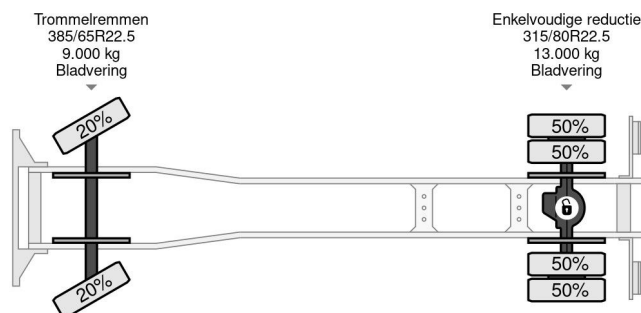

Volvo 4X2 - EURO 5 + FULL STEEL SUSP. + HYVALIFT 12 TON + MANUAL

COMMON

Preis	Auf Anfrage ex MwSt
Id	VO714379
Marke	Volvo
Typ	4X2 - EURO 5 + FULL STEEL SUSP. + HYVALIFT 12 TON + MANUAL
Baujahr	2011
Kilometerstand	719.266 km
Konstruktion	Portalarmsystem
Bruttogewicht	20.000 kg
Schadstoffklasse	5

Volvo FM 330 4X2 - EURO 5 + FULL STEEL SUSP. + HYVAL...

Referentienummer: VO714379

PROPERTIES

Datum der erstzulassung	08-08-2011
Tüv-ablaufdatum	14-08-2025
Nummernschild	BZ-JG-37
Kraftstoffart	Diesel
Getriebe	Schaltgetriebe
Fahrzeug-identifizierungsnummer	YV2JD1AXBA714379
Radformel	4x2
Anzahl der achsen	2
Gewicht	10.365 kg
Zylinderzahl	6
Leistung in kw	248
Leistung in ps	337
Radstand	370 cm
Nutzlast	9.635 kg
Länge	645 cm
Breite	250 cm