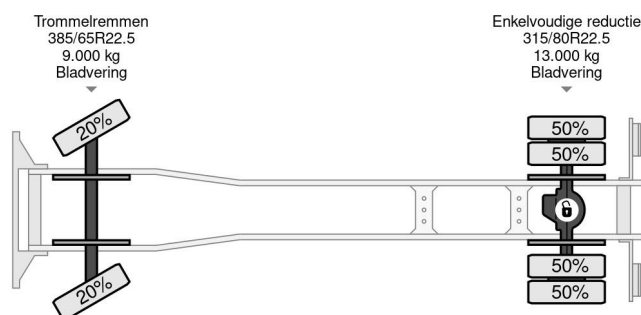

Volvo 4X2 - EURO 5 + FULL STEEL SUSP. + HYVALIFT 12 TON + MANUAL

COMMON

Preis	Auf Anfrage ex MwSt
Id	VO714379
Marke	Volvo
Typ	4X2 - EURO 5 + FULL STEEL SUSP. + HYVALIFT 12 TON + MANUAL
Baujahr	2011
Kilometerstand	719.266 km
Konstruktion	Portalarmsystem
Bruttogewicht	20.000 kg
Schadstoffklasse	5

Volvo FM 330 4X2 - EURO 5 + FULL STEEL SUSP. + HYVAL...

Referenznummer: VO714379

PROPERTIES

Datum der erstzulassung	08-08-2011
Tüv-ablaufdatum	14-08-2025
Nummernschild	BZ-JG-37
Kraftstoffart	Diesel
Getriebe	Schaltgetriebe
Fahrzeug-identifizierungsnummer	YV2JD1AXBA714379
Radformel	4x2
Anzahl der achsen	2
Gewicht	10.365 kg
Zylinderzahl	6
Leistung in kw	248
Leistung in ps	337
Radstand	370 cm
Nutzlast	9.635 kg
Länge	645 cm
Breite	250 cm