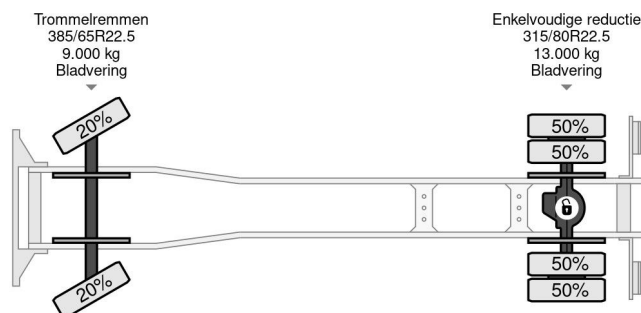

Volvo 4X2 - EURO 5 + FULL STEEL SUSP. + HYVALIFT 12 TON + MANUAL

COMMON

Preis	Auf Anfrage ex MwSt
Id	VO714379
Marke	Volvo
Typ	4X2 - EURO 5 + FULL STEEL SUSP. + HYVALIFT 12 TON + MANUAL
Baujahr	2011
Kilometerstand	719.266 km
Konstruktion	Portalarmsystem
Bruttogewicht	20.000 kg
Schadstoffklasse	5

Volvo FM 330 4X2 - EURO 5 + FULL STEEL SUSP. + HYVAL...

Referenznummer: VO714379

PROPERTIES

Datum der erstzulassung	08-08-2011
Tüv-ablaufdatum	14-08-2025
Nummernschild	BZ-JG-37
Kraftstoffart	Diesel
Getriebe	Schaltgetriebe
Fahrzeug-identifizierungsnummer	YV2JD1AXBA714379
Radformel	4x2
Anzahl der achsen	2
Gewicht	10.365 kg
Zylinderzahl	6
Leistung in kw	248
Leistung in ps	337
Radstand	370 cm
Nutzlast	9.635 kg
Länge	645 cm
Breite	250 cm