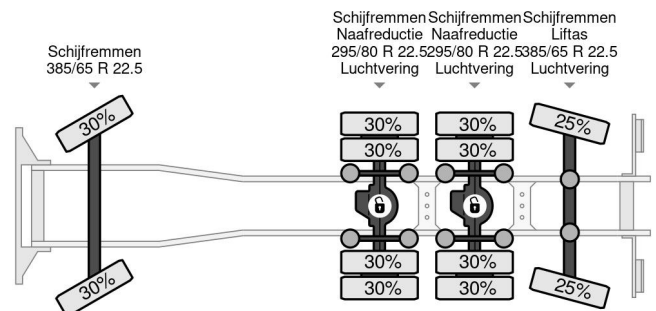

# Mercedes-Benz 8X4 - LIFT + STEERING AXLE - 559.681 KM - CHASSIS

## COMMON

Preis	€ 19.950,- ex MwSt
Id	MB847893-C
Marke	Mercedes-Benz
Typ	8X4 - LIFT + STEERING AXLE - 559.681 KM - CHASSIS
Baujahr	2003
Kilometerstand	559.681 km
Konstruktion	Fahrgestell mit Fahrerhaus
Bruttogewicht	27.000 kg

## PROPERTIES

Datum der erstzulassung	10-10-2003
Kraftstoffart	Diesel
Getriebe	Automatik
Fahrzeug-identifizierungsnummer	WDB9302421K847893
Radformel	8x4
Anzahl der achsen	4
Gewicht	16.805 kg
Leistung in kw	338
Leistung in ps	460
Nutzlast	10.195 kg