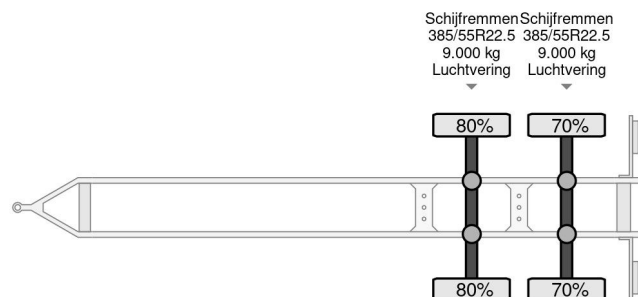

### COMMON

Preis	€ 7.950,- ex MwSt
Id	GS004219-2
Marke	GS Meppel
Typ	MEPPEL AN-1800 C 2X SAF AXLE
Baujahr	2019
Konstruktion	BDF-System
Bruttogewicht	18.000 kg

### PROPERTIES

Datum der erstzulassung	18-10-2019
Tüv-ablaufdatum	22-11-2024
Nummernschild	80-WV-LL
Fahrzeug-identifizierungsnummer	XL919219111004219
Anzahl der achsen	2
Gewicht	3.100 kg
Radstand	691 cm
Konstruktionsmaße (l/b/h)	
Nutzlast	14.900 kg
Länge	987 cm
Breite	245 cm

GS MEPPEL AN-1800 C 2X SAF AXLE

Referenznummer: GS004219-2