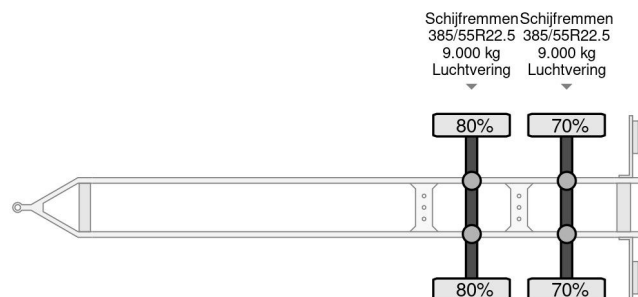

GS Meppel MEPPEL AN-1800 C 2X SAF AXLE

COMMON

Preis	€ 7.950,- ex MwSt
Id	GS004219-2
Marke	GS Meppel
Typ	MEPPEL AN-1800 C 2X SAF AXLE
Baujahr	2019
Konstruktion	BDF-System
Bruttogewicht	18.000 kg

PROPERTIES

Datum der erstzulassung	18-10-2019
Tüv-ablaufdatum	22-11-2024
Nummernschild	80-WV-LL
Fahrzeug-identifizierungsnummer	XL919219111004219
Anzahl der achsen	2
Gewicht	3.100 kg
Radstand	691 cm
Konstruktionsmaße (l/b/h)	
Nutzlast	14.900 kg
Länge	987 cm
Breite	245 cm

GS MEPPEL AN-1800 C 2X SAF AXLE

Referenznummer: GS004219-2

ZUBEHÖR

BESCHREIBUNG

VIDEO AVAILABLE