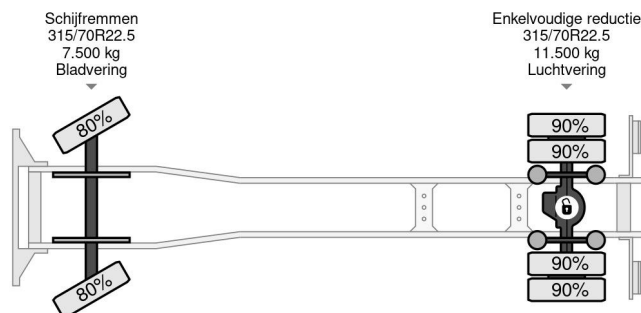

### COMMON

Preis	€ 33.950,- ex MwSt
Id	IV412148-2
Marke	Iveco
Typ	4X2 EURO 6 ONLY 224.685 KM BDF CHASSIS
Baujahr	2019
Kilometerstand	224.685 km
Konstruktion	BDF-System
Bruttogewicht	20.000 kg
Schadstoffklasse	6

### PROPERTIES

Datum der eratzulassung	18-10-2019
Tuv-ablaufdatum	22-11-2024
Nummernschild	04-BNX-3
Kraftstoffart	Diesel
Getriebe	Automatik
Fahrzeug-identifizierungsnummer	WJMA62AP00C412148
Radformel	4x2
Anzahl der achsen	2
Gewicht	7.675 kg
Zylinderzahl	6
Leistung in kw	265
Leistung in ps	360
Radstand	630 cm
KonstruktionsmaÙe (l/b/h)	
Nutzlast	12.325 kg
Länge	990 cm
Breite	255 cm