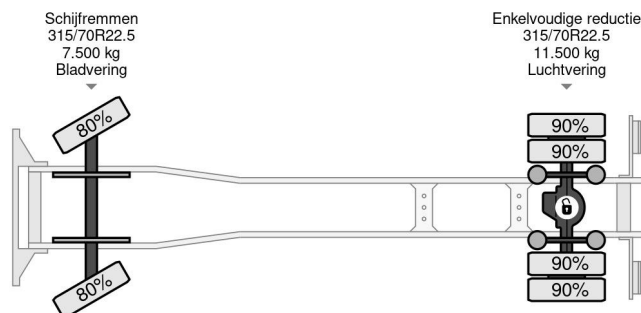

Iveco 4X2 EURO 6 ONLY 224.685 KM BDF CHASSIS

COMMON

Preis	€ 33.950,- ex MwSt
Id	IV412148-2
Marke	Iveco
Typ	4X2 EURO 6 ONLY 224.685 KM BDF CHASSIS
Baujahr	2019
Kilometerstand	224.685 km
Konstruktion	BDF-System
Bruttogewicht	20.000 kg
Schadstoffklasse	6

Iveco Stralis 360 4X2 EURO 6 ONLY 224.685 KM BDF CHA...

Referentienummer: IV412148-2

PROPERTIES

Datum der eratzulassung	18-10-2019
Tüv-ablaufdatum	22-11-2024
Nummernschild	04-BNX-3
Kraftstoffart	Diesel
Getriebe	Automatik
Fahrzeug-identifizierungsnummer	WJMA62AP00C412148
Radformel	4x2
Anzahl der achsen	2
Gewicht	7.675 kg
Zylinderzahl	6
Leistung in kw	265
Leistung in ps	360
Radstand	630 cm
Konstruktionsmaße (l/b/h)	
Nutzlast	12.325 kg
Länge	990 cm
Breite	255 cm