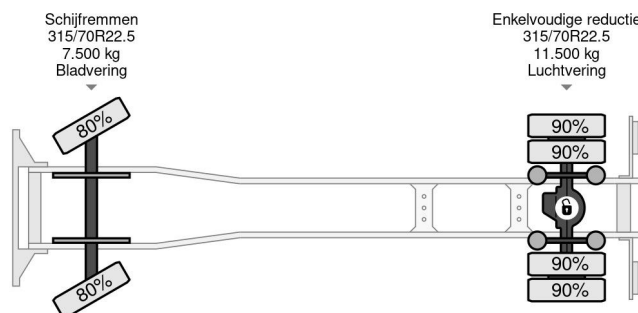

## COMMON

Preis	€ 41.950,- ex MwSt
Id	IV412148 + GS004219-2
Marke	Iveco
Typ	4X2 EURO 6 BDF + GS MEPPEL HANGER ONLY 224.685 KM
Baujahr	2019
Kilometerstand	224.685 km
Konstruktion	BDF-System
Bruttogewicht	20.000 kg
Schadstoffklasse	6

## PROPERTIES

Datum der eratzulassung	18-10-2019
Tüv-ablaufdatum	22-11-2024
Nummernschild	04-BNX-3
Kraftstoffart	Diesel
Getriebe	Automatik
Fahrzeug-identifizierungsnummer	WJMA62AP00C412148
Radformel	4x2
Anzahl der achsen	2
Gewicht	7.675 kg
Zylinderzahl	6
Leistung in kw	265
Leistung in ps	360
Radstand	630 cm
Konstruktionsmaße (l/b/h)	
Nutzlast	12.325 kg
Länge	990 cm
Breite	255 cm