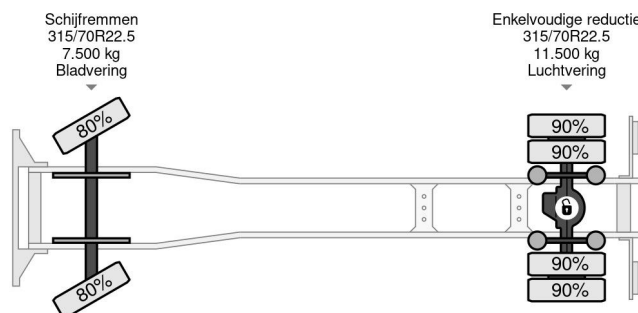

Iveco 4X2 EURO 6 BDF + GS MEPPEL HANGER ONLY 224.685 KM

COMMON

Preis	€ 41.950,- ex MwSt
Id	IV412148 + GS004219-2
Marke	Iveco
Typ	4X2 EURO 6 BDF + GS MEPPEL HANGER ONLY 224.685 KM
Baujahr	2019
Kilometerstand	224.685 km
Konstruktion	BDF-System
Bruttogewicht	20.000 kg
Schadstoffklasse	6

Iveco Stralis 360 4X2 EURO 6 BDF + GS MEPPEL HANGER...

Referentienummer: IV412148 + GS004219-2

PROPERTIES

Datum der erstzulassung	18-10-2019
Tüv-ablaufdatum	22-11-2024
Nummernschild	04-BNX-3
Kraftstoffart	Diesel
Getriebe	Automatik
Fahrzeug-identifizierungsnummer	WJMA62AP00C412148
Radformel	4x2
Anzahl der achsen	2
Gewicht	7.675 kg
Zylinderzahl	6
Leistung in kw	265
Leistung in ps	360
Radstand	630 cm
Konstruktionsmaße (l/b/h)	
Nutzlast	12.325 kg
Länge	990 cm
Breite	255 cm