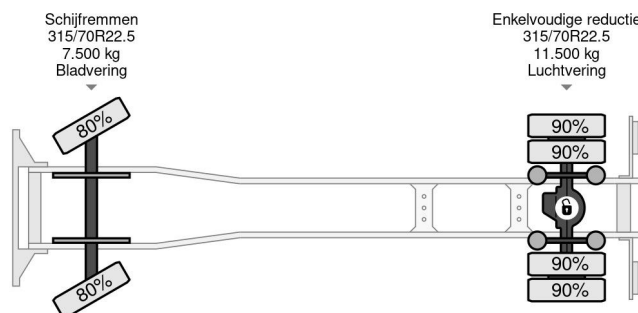

## COMMON

Preis	€ 41.950,- ex MwSt
Id	IV412148 + GS004219-2
Marke	Iveco
Typ	4X2 EURO 6 BDF + GS MEPPEL HANGER ONLY 224.685 KM
Baujahr	2019
Kilometerstand	224.685 km
Konstruktion	BDF-System
Bruttogewicht	20.000 kg
Schadstoffklasse	6

## PROPERTIES

Datum der erstzulassung	18-10-2019
Tüv-ablaufdatum	22-11-2024
Nummernschild	04-BNX-3
Kraftstoffart	Diesel
Getriebe	Automatik
Fahrzeug-identifizierungsnummer	WJMA62AP00C412148
Radformel	4x2
Anzahl der achsen	2
Gewicht	7.675 kg
Zylinderzahl	6
Leistung in kw	265
Leistung in ps	360
Radstand	630 cm
Konstruktionsmaße (l/b/h)	
Nutzlast	12.325 kg
Länge	990 cm
Breite	255 cm