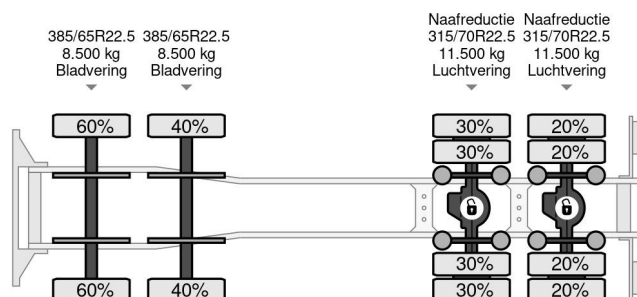

## COMMON

Preis	€ 52.950,- ex MwSt
Id	GI010221
Marke	Ginaf
Typ	EURO 2 8X4 BIG AXLES + FASSI F900 + REMOTE CONTROL
Baujahr	2000
Kilometerstand	82.491 km
Konstruktion	Ladepritsche
Bruttogewicht	40.000 kg
Schadstoffklasse	2

## PROPERTIES

Datum der eratzulassung	05-01-2000
Nummernschild	BH-VG-54
Kraftstoffart	Diesel
Getriebe	Schaltgetriebe
Fahrzeug-identifizierungsnummer	XL9AD21XF03010221
Radformel	8x4
Anzahl der achsen	4
Gewicht	24.640 kg
Zylinderzahl	6
Leistung in kw	280
Leistung in ps	381
Radstand	680 cm
KonstruktionsmaÙe (l/b/h)	
Nutzlast	15.360 kg
Länge	1.003 cm
Breite	254 cm
Hubhöhe	1.600 cm