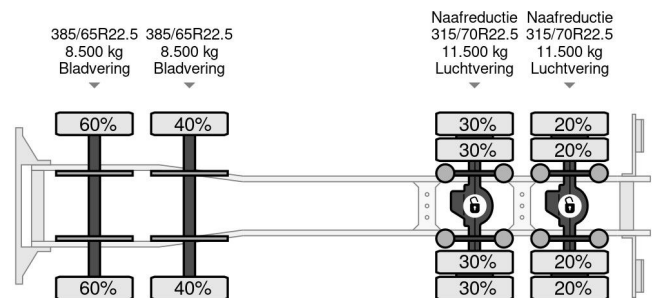

Ginaf EURO 2 8X4 BIG AXLES + FASSI F900 + REMOTE CONTROL

COMMON

Preis	€ 52.950,- ex MwSt
Id	GI010221
Marke	Ginaf
Typ	EURO 2 8X4 BIG AXLES + FASSI F900 + REMOTE CONTROL
Baujahr	2000
Kilometerstand	82.491 km
Konstruktion	Ladepritsche
Bruttogewicht	40.000 kg
Schadstoffklasse	2

Ginaf M 4241 S EURO 2 8X4 BIG AXLES + FASSI F900 + R...

Referentienummer: GI010221

PROPERTIES

Datum der eratzulassung	05-01-2000
Nummernschild	BH-VG-54
Kraftstoffart	Diesel
Getriebe	Schaltgetriebe
Fahrzeug-identifizierungsnummer	XL9AD21XF03010221
Radformel	8x4
Anzahl der achsen	4
Gewicht	24.640 kg
Zylinderzahl	6
Leistung in kw	280
Leistung in ps	381
Radstand	680 cm
Konstruktionsmaße (l/b/h)	
Nutzlast	15.360 kg
Länge	1.003 cm
Breite	254 cm
Hubhöhe	1.600 cm