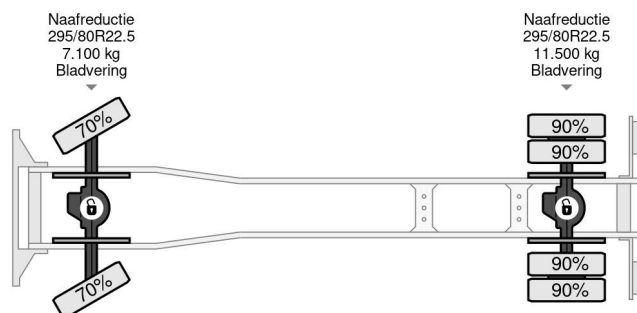

## PROPERTIES

Datum der erstzulassung	24-06-2008
Tüv-ablaufdatum	16-09-2025
Nummernschild	BV-TX-05
Kraftstoffart	Diesel
Getriebe	Schaltgetriebe
Fahrzeug-identifizierungsnummer	WMAN38ZZ98Y214062
Radformel	4x4
Anzahl der achsen	2
Gewicht	9.180 kg
Zylinderzahl	6
Leistung in kw	206
Leistung in ps	280
Radstand	390 cm
Konstruktionsmaße (l/b/h)	
Nutzlast	8.820 kg
Länge	735 cm
Breite	255 cm