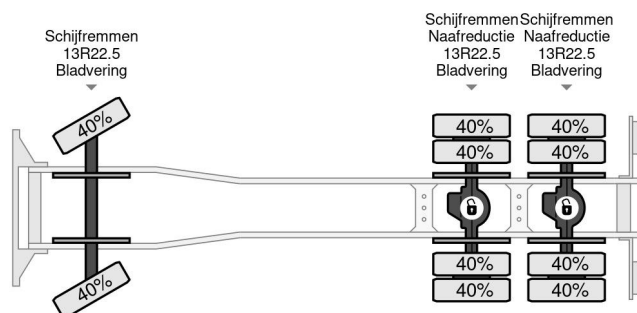

MAN 6X4 HIAB 166D + REMOTE CONTROL + 2 WAYS KIPPER TÜV TILL 07-2025

COMMON

Preis	€ 48.750,- ex MwSt
Id	MA064877
Marke	MAN
Typ	6X4 HIAB 166D + REMOTE CONTROL + 2 WAYS KIPPER TÜV TILL 07-2025
Baujahr	2012
Kilometerstand	297.204 km
Konstruktion	Kipper
Bruttogewicht	28.000 kg
Schadstoffklasse	5

MAN TGS 26.400 6X4 HIAB 166D + REMOTE CONTROL + 2...

Referenznummer: MA064877

PROPERTIES

Datum der erstzulassung	10-07-2012
Tüv-ablaufdatum	28-07-2025
Kraftstoffart	Diesel
Getriebe	Automatik
Fahrzeug-identifizierungsnummer	WMA26SZZ8CL064877
Radformel	6x4
Anzahl der achsen	3
Gewicht	16.430 kg
Leistung in kw	294
Leistung in ps	400
Konstruktionsmaße (l/b/h)	
Nutzlast	11.730 kg