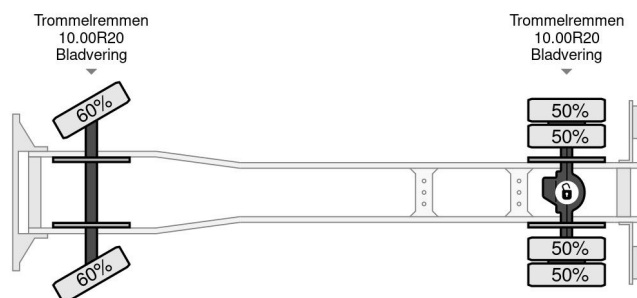

ZUBEHÖR

- Fernlicht

BESCHREIBUNG

VIDEO AVAILABLE