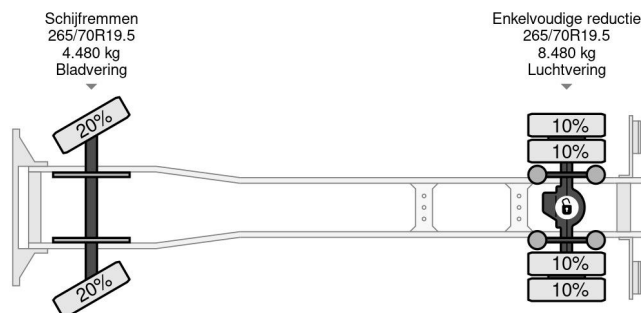

### COMMON

Preis	€ 14.750,- ex MwSt
Id	VO473954-K
Marke	Volvo
Typ	4X2 - EURO 5 + HMF 1060 CRANE + REMOTE
Baujahr	2008
Kilometerstand	420.678 km
Konstruktion	Kranwagen
Bruttogewicht	11.990 kg
Schadstoffklasse	5

### PROPERTIES

Datum der eratzulassung	04-02-2008
Tuv-ablaufdatum	15-03-2025
Nummernschild	BT-SB-65
Kraftstoffart	Diesel
Getriebe	Schaltgetriebe
Fahrzeug-identifizierungsnummer	YV2TBL0A27B473954
Radformel	4x2
Anzahl der achsen	2
Gewicht	9.630 kg
Zylinderzahl	6
Leistung in kw	206
Leistung in ps	280
Radstand	500 cm
Nutzlast	2.360 kg
Länge	802 cm
Breite	248 cm