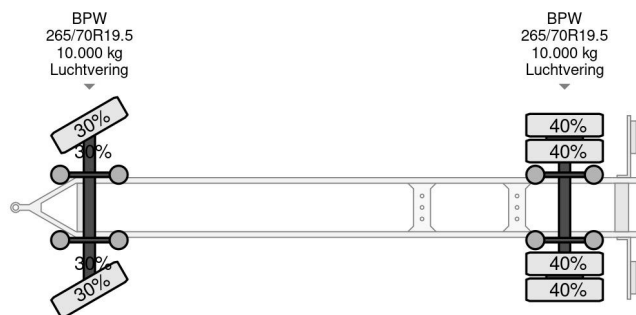

Referenznummer: PA044705