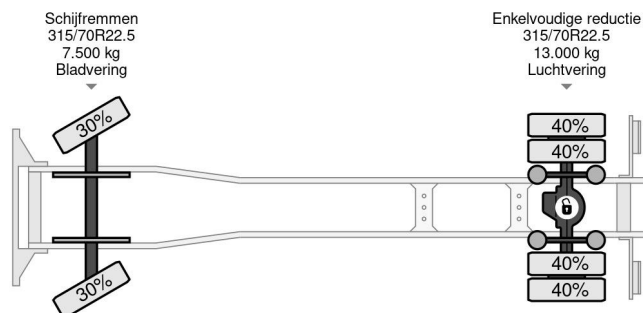

Volvo 4X2 - EURO 6 + DHOLLANDIA LIFT + TÜV 08-2025

COMMON

Preis	€ 17.950,- ex MwSt
Id	VO700088
Marke	Volvo
Typ	4X2 - EURO 6 + DHOLLANDIA LIFT + TÜV 08-2025
Baujahr	2014
Kilometerstand	653.491 km
Konstruktion	Koffer
Bruttogewicht	19.500 kg
Schadstoffklasse	6

Volvo FE 280 4X2 - EURO 6 + DHOLLANDIA LIFT + TÜV 08-...

Referenznummer: VO700088

PROPERTIES

Datum der eratzulassung	13-08-2014
Tüv-ablaufdatum	13-08-2025
Nummernschild	27-BFB-9
Kraftstoffart	Diesel
Getriebe	Automatik
Fahrzeug-identifizierungsnummer	YV2V0Y1A3EB700088
Radformel	4x2
Anzahl der achsen	2
Gewicht	9.075 kg
Zylinderzahl	6
Leistung in kw	210
Leistung in ps	286
Radstand	580 cm
Konstruktionsmaße (l/b/h)	
Nutzlast	10.425 kg
Länge	963 cm
Breite	255 cm