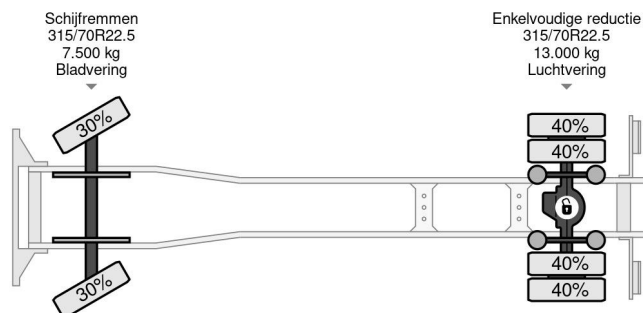

### COMMON

Preis	€ 17.950,- ex MwSt
Id	VO700088
Marke	Volvo
Typ	4X2 - EURO 6 + DHOLLANDIA LIFT + TÜV 08-2025
Baujahr	2014
Kilometerstand	653.491 km
Konstruktion	Koffer
Bruttogewicht	19.500 kg
Schadstoffklasse	6

### PROPERTIES

Datum der erstzulassung	13-08-2014
Tüv-ablaufdatum	13-08-2025
Nummernschild	27-BFB-9
Kraftstoffart	Diesel
Getriebe	Automatik
Fahrzeug-identifizierungsnummer	YV2V0Y1A3EB700088
Radformel	4x2
Anzahl der achsen	2
Gewicht	9.075 kg
Zylinderzahl	6
Leistung in kw	210
Leistung in ps	286
Radstand	580 cm
Konstruktionsmaße (l/b/h)	
Nutzlast	10.425 kg
Länge	963 cm
Breite	255 cm