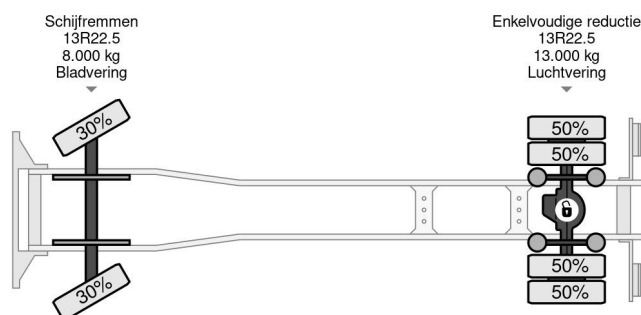

## COMMON

Preis	€ 44.950,- ex MwSt
Id	RE000086-K
Marke	Renault
Typ	280 4X2 EURO 6 + PALFINGER PK12502 REMOTE + TIPPER COX BENNES
Baujahr	2014
Kilometerstand	238.939 km
Konstruktion	Kranwagen
Bruttogewicht	19.000 kg
Schadstoffklasse	6

Renault C 280 4X2 EURO 6 + PALFINGER PK12502 REMO...

Referentienummer: RE000086-K

## PROPERTIES

Datum der eratzulassung	26-06-2014
Tuv-ablaufdatum	04-01-2025
Kraftstoffart	Diesel
Getriebe	Schaltgetriebe
Fahrzeug-identifizierungsnummer	VF621J860EB000086
Radformel	4x2
Anzahl der achsen	2
Gewicht	11.043 kg
Leistung in kw	210
Leistung in ps	286
Nutzlast	7.957 kg