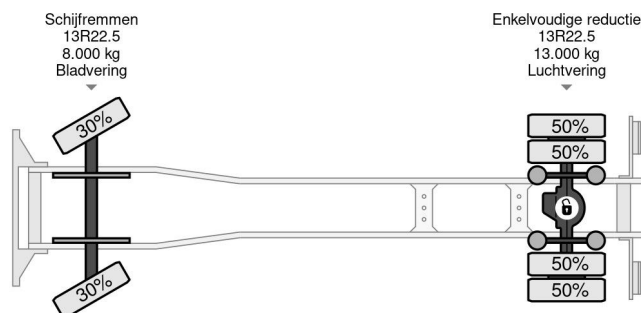

Renault 280 4X2 EURO 6 + PALFINGER PK12502 REMOTE + TIPPER COX BENNES

COMMON

Preis	€ 44.950,- ex MwSt
Id	RE000086-K
Marke	Renault
Typ	280 4X2 EURO 6 + PALFINGER PK12502 REMOTE + TIPPER COX BENNES
Baujahr	2014
Kilometerstand	238.939 km
Konstruktion	Kranwagen
Bruttogewicht	19.000 kg
Schadstoffklasse	6

Renault C 280 4X2 EURO 6 + PALFINGER PK12502 REMO...

Referentienummer: RE000086-K

PROPERTIES

Datum der eratzulassung	26-06-2014
Tuv-ablaufdatum	04-01-2025
Kraftstoffart	Diesel
Getriebe	Schaltgetriebe
Fahrzeug-identifizierungsnummer	VF621J860EB000086
Radformel	4x2
Anzahl der achsen	2
Gewicht	11.043 kg
Leistung in kw	210
Leistung in ps	286
Nutzlast	7.957 kg