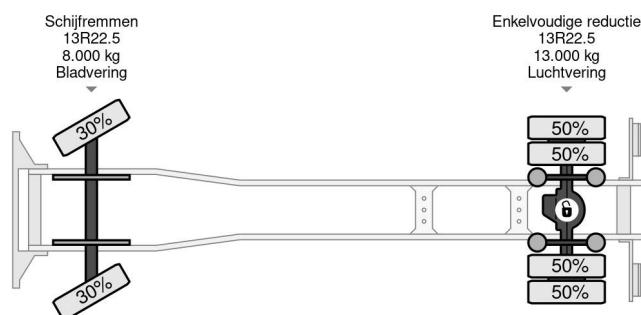

Renault 280 4X2 EURO 6 + PALFINGER PK12502 REMOTE + TIPPER COX BENNES

COMMON

Preis	€ 44.950,- ex MwSt
Id	RE000086
Marke	Renault
Typ	280 4X2 EURO 6 + PALFINGER PK12502 REMOTE + TIPPER COX BENNES
Baujahr	2014
Kilometerstand	238.939 km
Konstruktion	Kipper
Bruttogewicht	19.000 kg
Schadstoffklasse	6

Renault C 280 4X2 EURO 6 + PALFINGER PK12502 REMO...

Referentienummer: RE000086

PROPERTIES

Datum der erstzulassung	26-06-2014
Tüv-ablaufdatum	04-01-2025
Kraftstoffart	Diesel
Getriebe	Schaltgetriebe
Fahrzeug-identifizierungsnummer	VF621J860EB000086
Radformel	4x2
Anzahl der achsen	2
Gewicht	11.043 kg
Leistung in kw	210
Leistung in ps	286
Konstruktionsmaße (l/b/h)	
Nutzlast	7.957 kg

BESCHREIBUNG