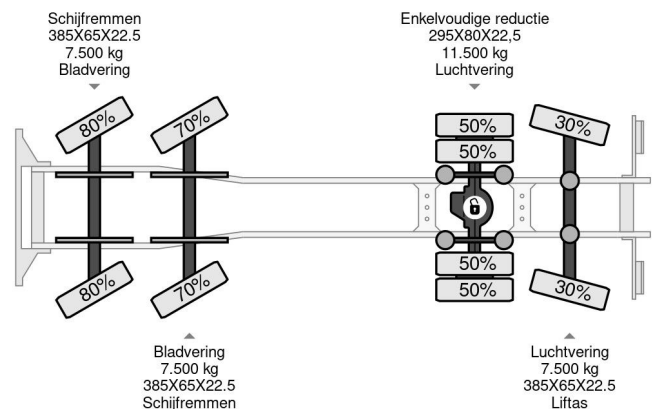

### COMMON

Preis	€ 61.750,- ex MwSt
Id	DA802709-K
Marke	DAF
Typ	8x2 + HIAB 422E8 REMOTE CONTROLE
Baujahr	2008
Kilometerstand	614.890 km
Konstruktion	Kranwagen
Bruttogewicht	34.000 kg
Schadstoffklasse	5

### PROPERTIES

Datum der eratzulassung	27-03-2008
Nummernschild	BT-XR-73
Kraftstoffart	Diesel
Getriebe	Schaltgetriebe
Fahrzeug-identifizierungsnummer	XLRAC85MC0E802709
Radformel	8x2
Anzahl der achsen	4
Gewicht	19.060 kg
Zylinderzahl	6
Leistung in kw	265
Leistung in ps	360
Radstand	710 cm
Nutzlast	14.940 kg
Länge	992 cm
Breite	255 cm
Hubhöhe	2.080 cm
Tragkraft	1.120 kg