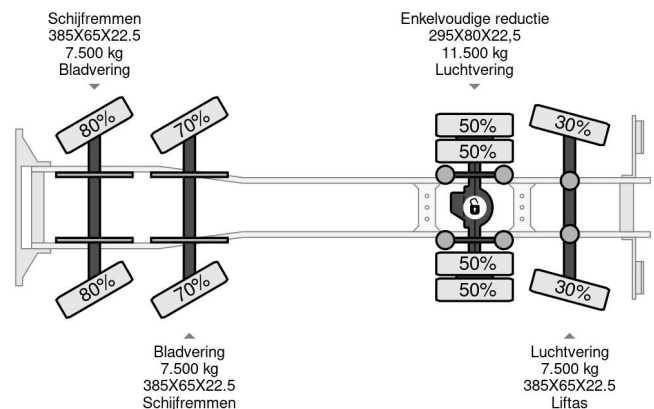

DAF 8x2 + HIAB 422E8 REMOTE CONTROLE

COMMON

Preis	€ 61.750,- ex MwSt
Id	DA802709-K
Marke	DAF
Typ	8x2 + HIAB 422E8 REMOTE CONTROLE
Baujahr	2008
Kilometerstand	614.890 km
Konstruktion	Kranwagen
Bruttogewicht	34.000 kg
Schadstoffklasse	5

DAF CF 85.360 8x2 + HIAB 422E8 REMOTE CONTROLE

Referentienummer: DA802709-K

PROPERTIES

Datum der eratzulassung	27-03-2008
Nummernschild	BT-XR-73
Kraftstoffart	Diesel
Getriebe	Schaltgetriebe
Fahrzeug-identifizierungsnummer	XLRAC85MC0E802709
Radformel	8x2
Anzahl der achsen	4
Gewicht	19.060 kg
Zylinderzahl	6
Leistung in kw	265
Leistung in ps	360
Radstand	710 cm
Nutzlast	14.940 kg
Länge	992 cm
Breite	255 cm
Hubhöhe	2.080 cm
Tragkraft	1.120 kg