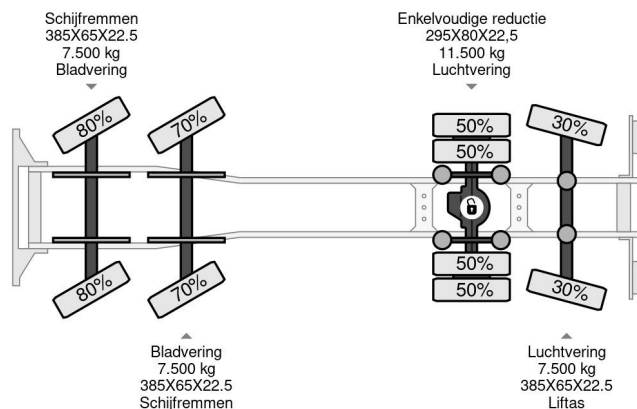

### PROPERTIES

Datum der eratzulassung	27-03-2008
Nummernschild	BT-XR-73
Kraftstoffart	Diesel
Getriebe	Schaltgetriebe
Fahrzeug-identifizierungsnummer	XLRAC85MC0E802709
Radformel	8x2
Anzahl der achsen	4
Gewicht	19.060 kg
Zylinderzahl	6
Leistung in kw	265
Leistung in ps	360
Radstand	710 cm
Nutzlast	14.940 kg
Länge	992 cm
Breite	255 cm
Hubhöhe	2.080 cm
Tragkraft	1.120 kg