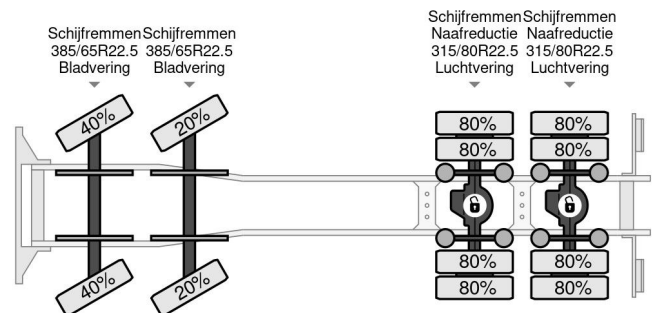

Volvo 8X4 - HIAB 288 EP-5 HIPRO + REMOTE + CABLELIFT

COMMON

| | |
|------------------|--|
| Preis | € 27.950,- ex MwSt |
| Id | VO574007 |
| Marke | Volvo |
| Typ | 8X4 - HIAB 288 EP-5 HIPRO + REMOTE + CABLELIFT |
| Baujahr | 2004 |
| Kilometerstand | 416.472 km |
| Konstruktion | Kabelsystem |
| Bruttogewicht | 32.000 kg |
| Schadstoffklasse | 3 |

Volvo FM 12.460 8X4 - HIAB 288 EP-5 HIPRO + REMOTE + ...

Referentienummer: VO574007

PROPERTIES

| | |
|---------------------------------|-------------------|
| Datum der eratzulassung | 05-04-2004 |
| Kraftstoffart | Diesel |
| Getriebe | Schaltgetriebe |
| Fahrzeug-identifizierungsnummer | YV2J4CEG24A574007 |
| Radformel | 8x4 |
| Anzahl der achsen | 4 |
| Gewicht | 17.000 kg |
| Leistung in kw | 338 |
| Leistung in ps | 460 |
| Nutzlast | 15.000 kg |