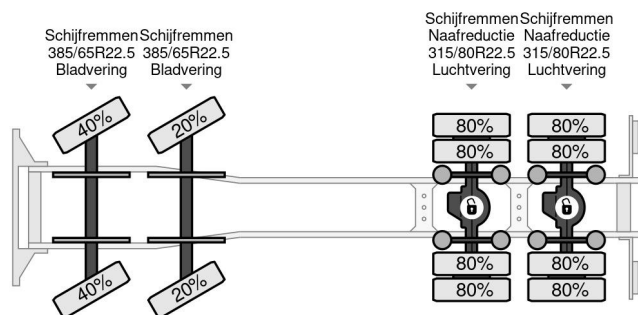

Volvo 8X4 - HIAB 288 EP-5 HIPRO + REMOTE + CABLELIFT

COMMON

Preis	€ 27.950,- ex MwSt
Id	VO574007
Marke	Volvo
Typ	8X4 - HIAB 288 EP-5 HIPRO + REMOTE + CABLELIFT
Baujahr	2004
Kilometerstand	416.472 km
Konstruktion	Kabelsystem
Bruttogewicht	32.000 kg
Schadstoffklasse	3

Volvo FM 12.460 8X4 - HIAB 288 EP-5 HIPRO + REMOTE + ...

Referentienummer: VO574007

PROPERTIES

Datum der eratzulassung	05-04-2004
Kraftstoffart	Diesel
Getriebe	Schaltgetriebe
Fahrzeug-identifizierungsnummer	YV2J4CEG24A574007
Radformel	8x4
Anzahl der achsen	4
Gewicht	17.000 kg
Leistung in kw	338
Leistung in ps	460
Nutzlast	15.000 kg