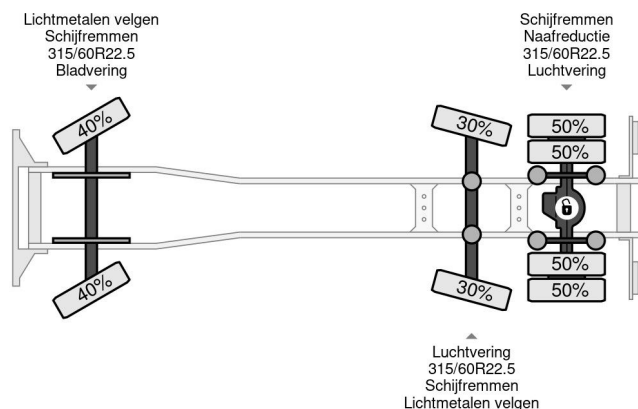

Mercedes-Benz Actros 2553 6X2 + PALFINGER PK66000E +...

Referentienummer: MB401596-K