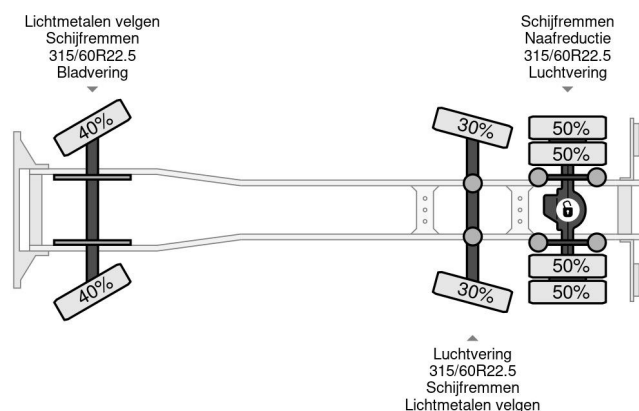

Mercedes-Benz Actros 2553 6X2 + PALFINGER PK66000E +...

Referentienummer: MB401596-K