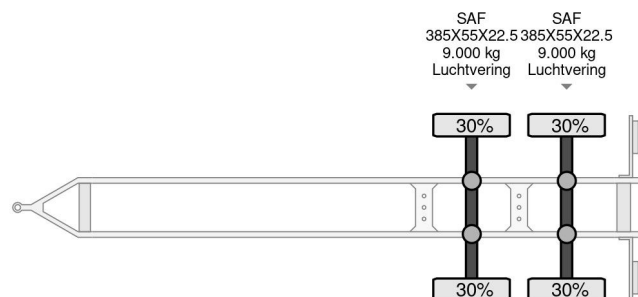

ZUBEHÖR

BESCHREIBUNG

6075614648