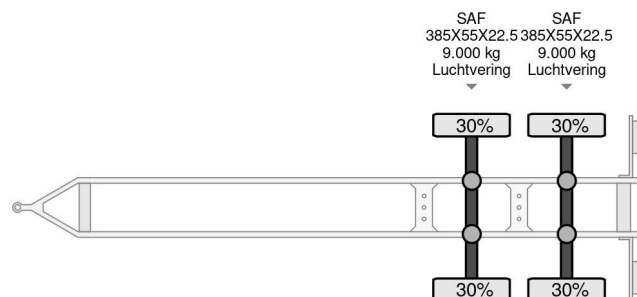

ZUBEHÖR

BESCHREIBUNG

6075614648