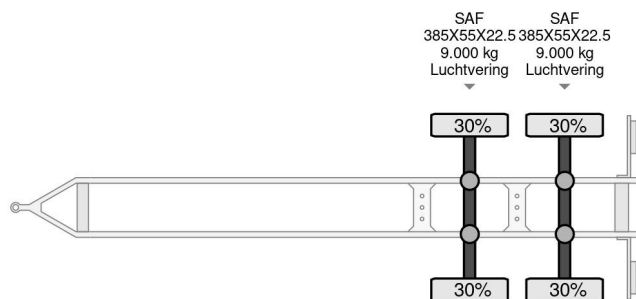

Pacton 2 AS DOLLY MET UITSCHUIF KOPPELING

COMMON

Preis	€ 4.950,- ex MwSt
Id	PA056885
Marke	Pacton
Typ	2 AS DOLLY MET UITSCHUIF KOPPELING
Baujahr	2007
Konstruktieon	Dolly
Bruttogewicht	18.000 kg

PROPERTIES

Datum der eratzulassung	13-12-2007
Nummernschild	WZ-PL-03
Fahrzeug-identifizierungsnummer	XLDDXX21800056885
Anzahl der achsen	2
Gewicht	2.660 kg
Radstand	131 cm
Nutzlast	15.340 kg
Breite	245 cm

Pacton 2 AS DOLLY MET UITSCHUIF KOPPELING

Referentienummer: PA056885

ZUBEHÖR

BESCHREIBUNG

6075614648